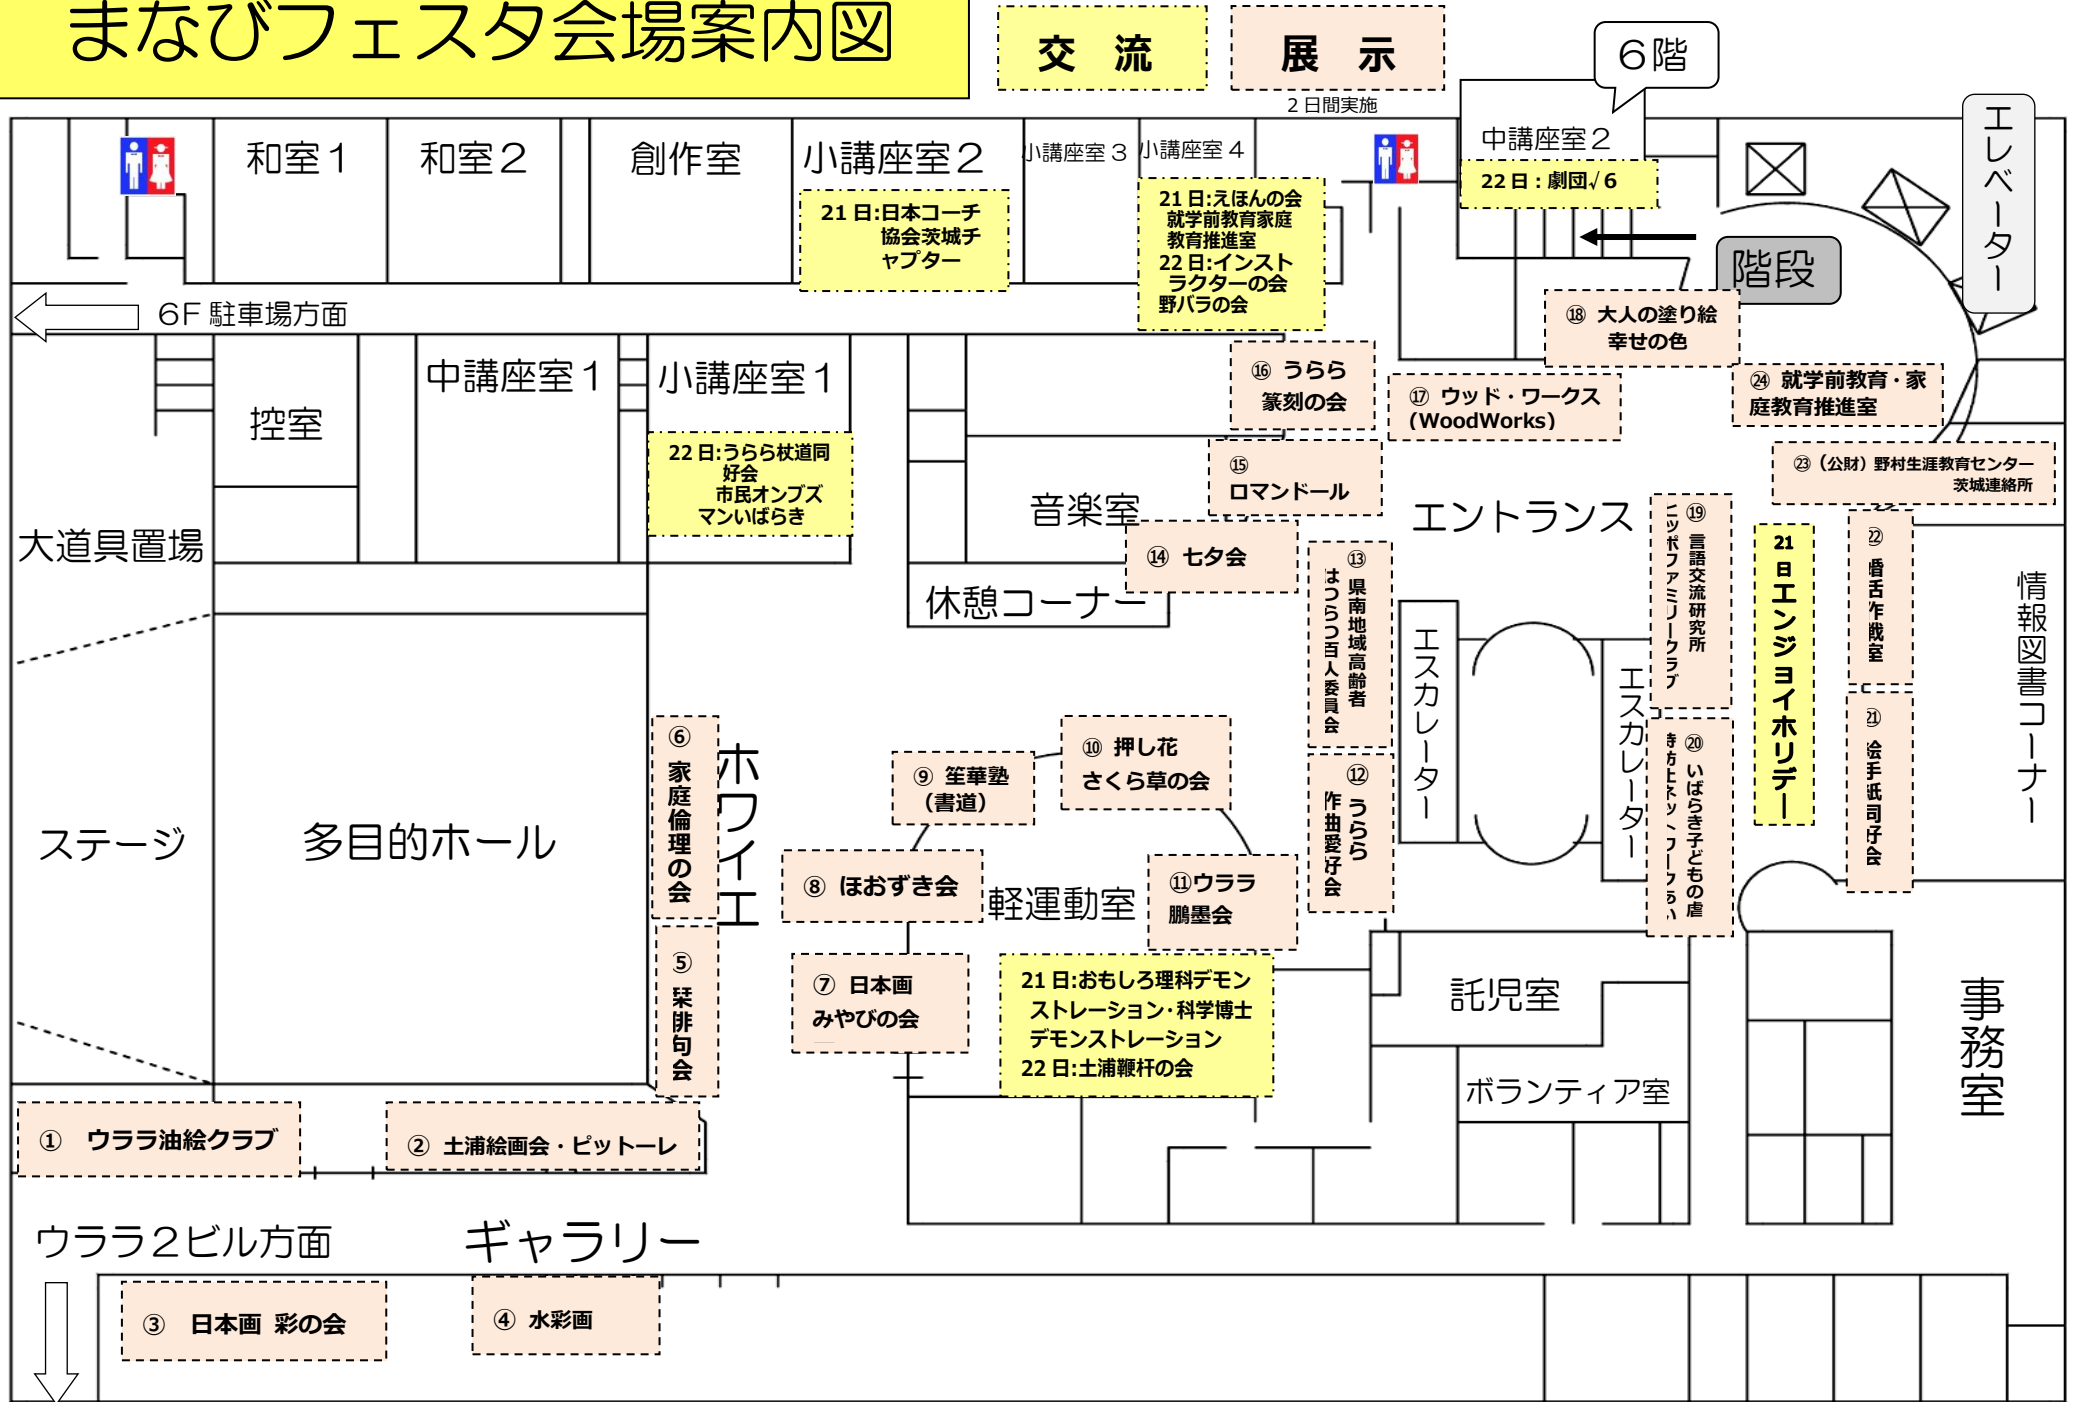

まなびフェスタ会場案内図

交流

展示

6階

2日間実施

和室 1

和室 2

創作室

小講座室 2

小講座室 3

小講座室 4

中講座室 2

階段

エレベーター

22日: 劇団/6

21日: 日本コーチ協会茨城チャプター

ステージ

多目的ホール

6 家庭倫理の会
5 琴俳句会

9 笙華塾
(書道)

10 押し花
さくら草の会

エスカレーター

エスカレーター

軽運動室