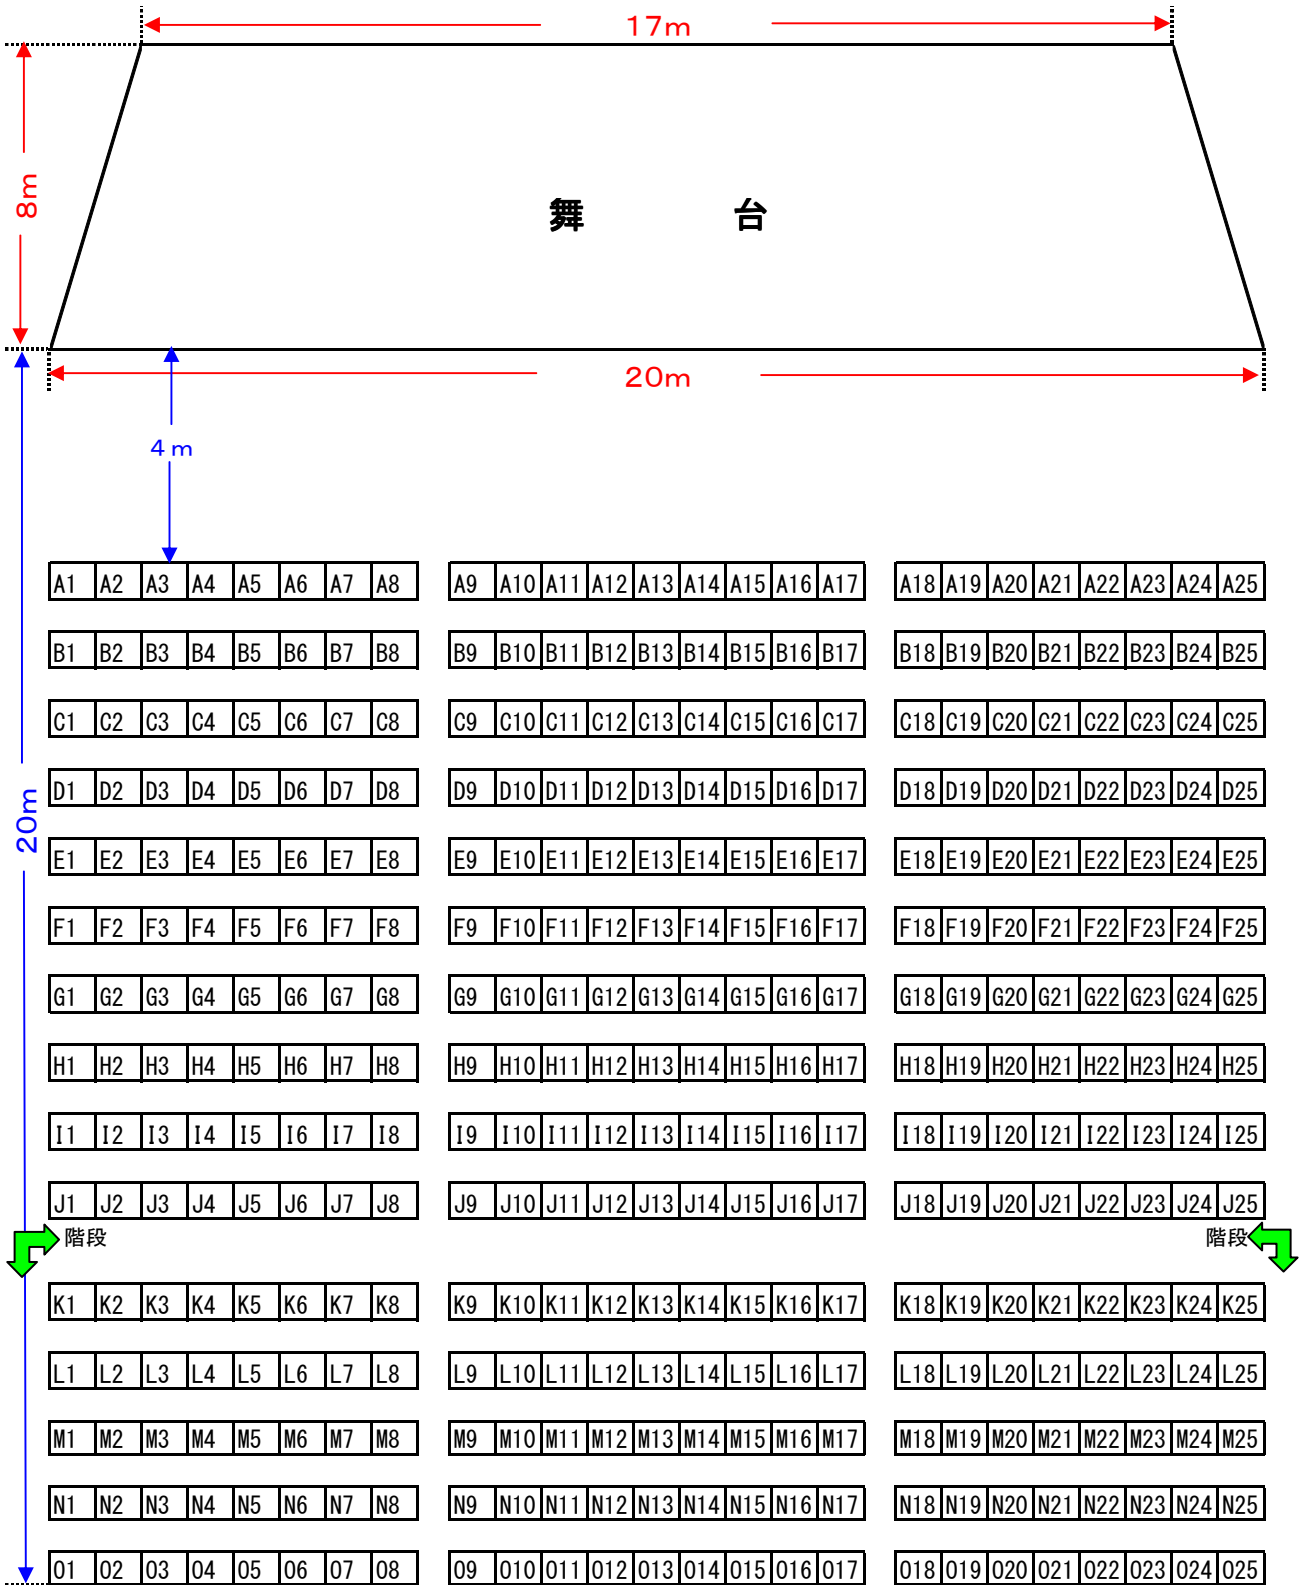

茨城県県南生涯学習センター

多目的ホール舞台及び椅子配置図

可動式観覧席数 375席 (25列×15段)  
 (ステージと観覧席の間に、イス93席設置可)